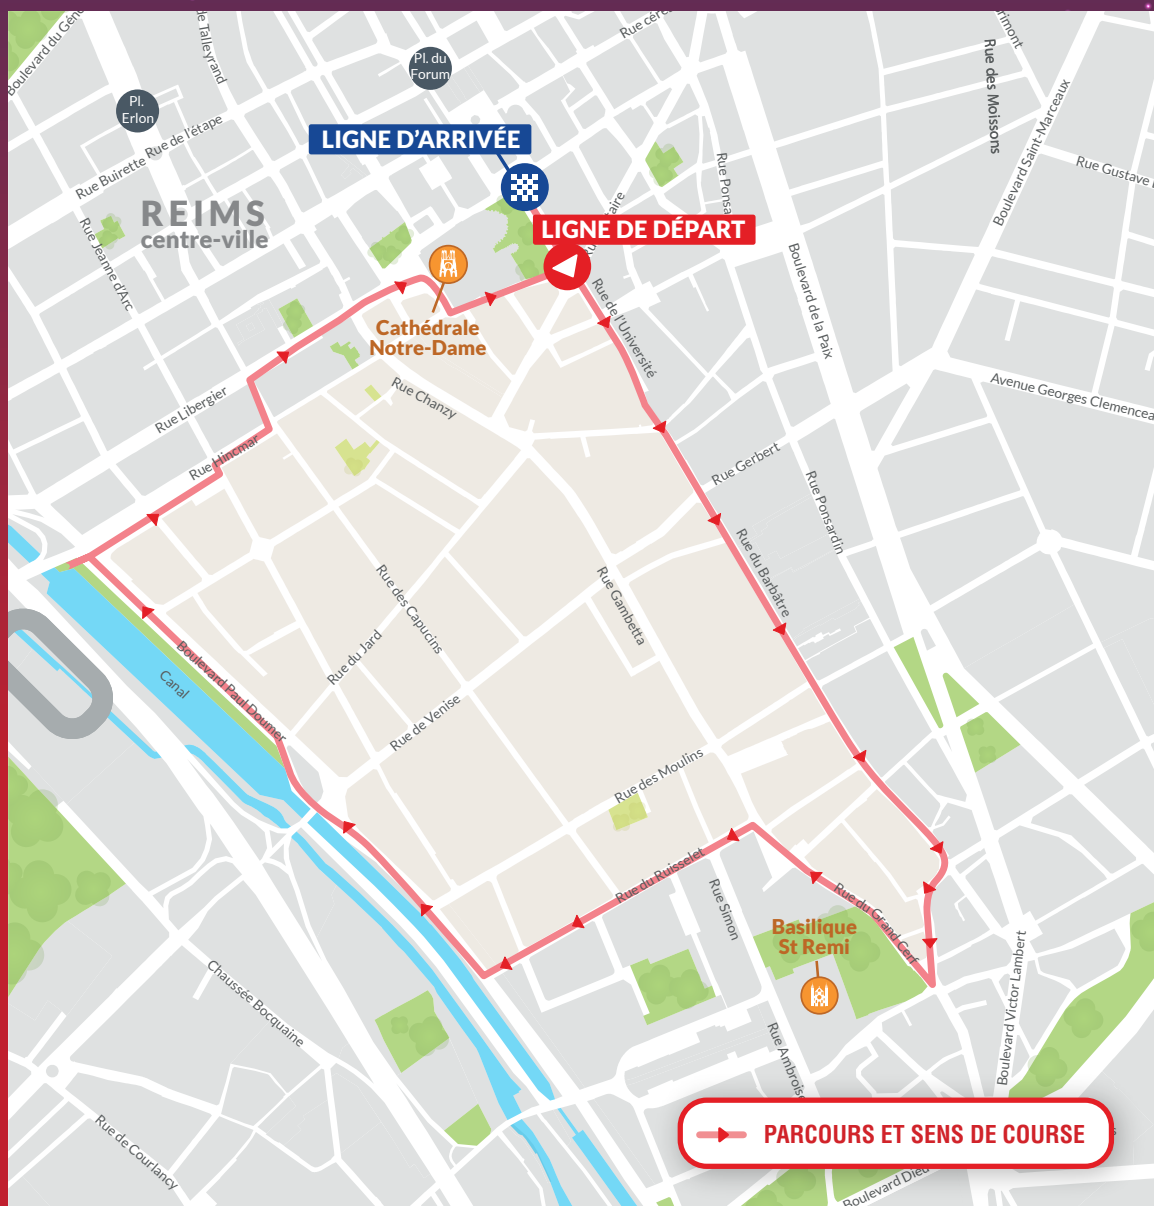

LA FOULEE DES SACRES

BY

SAMEDI 27 MAI 2023

DÈS 13 H CIRCULATION
ET STATIONNEMENT
PERTURBÉS

RUES INTERDITES AU STATIONNEMENT DÈS 13 H

Rue du cloître, rue du Grand Crédo, place martyrs de la résistance (y compris parking), cours Anatole France, rue de l'université, rue du Barbâtre, rue des Créneaux, rue du Grand Cerf, rue Navier (parking rectorat et Trésor Public), rue du Ruisselet, rue Clovis (parkings : pont de Gaulle, Chabaud-Clovis 1 et 2), rue Hincmar (parking Hincmar), rue Chanzy, rue des Capucins, rue Libergier, rue des Tournelles, rue Rockefeller (y compris taxi), rue Cardinal de Lorraine, rue d'Anjou, rue Pol Neveux.

DEPART 20 H 30
SAMEDI 27 MAI 2023

CIRCULATION INTERDITE À PROXIMITÉ DE LA CATHÉDRALE DE 15 H À MINUIT

- Rue d'Anjou (sauf riverains)
- Rue du Cloître
- Rue Robert de Coucy
- Rue Eugène Desteuque
- Cours Anatole France
- Rue des Fuseliers
- Rue du Grand Crédo
- Rue Cardinal de Lorraine
- Place Cardinal de Luçon
- Rue Guillaume de Machault (sauf riverains)
- Place Martyrs de la Résistance
- Rue Pol Neveux (sauf riverains)
- Rue du Préau
- Rue Rockefeller (y compris taxi)
- Rue des Tournelles (sauf riverains)
- Rue du Trésor (sauf riverains)
- Rue Tronsson Ducoudray

- Boulevard Paul Doumer
- Rue Gambetta
- Pont de Gaulle
- Rue Gerbert
- Place Godinot
- Rue Giot
- Rue du Grand Cerf
- Boulevard Docteur Henri Henrot
- Rue du lieutenant Herduin
- Rue Hincmar
- Rue Léon Lalire
- Rue Libergier dès 17 h 30
- Rue des Martyrs
- Rue Montlaurent
- Rue des Murs
- Rue Navier
- + parking rectorat et Trésor Public,
- Rue des Orphelins
- Rue d'Oseille
- Rue Nicolas Roland
- Rue du Ruisset
- Rue St Julien
- Rue Saint Just
- Rue Saint Maurice
- Rue Saint Sixte
- Place St Timothée
- Impasse Ste Balsamie
- Rue Sainte Balsamie
- Rue des Salines
- Rue Simon
- Rue Cardinal Suhard
- Rue des Tuileries
- Rue de l'Université
- Rue Vauthier Lenoir
- Pont de Venise
- Rue de Venise
- Rue Voltaire
- Rue Eugène Wiet